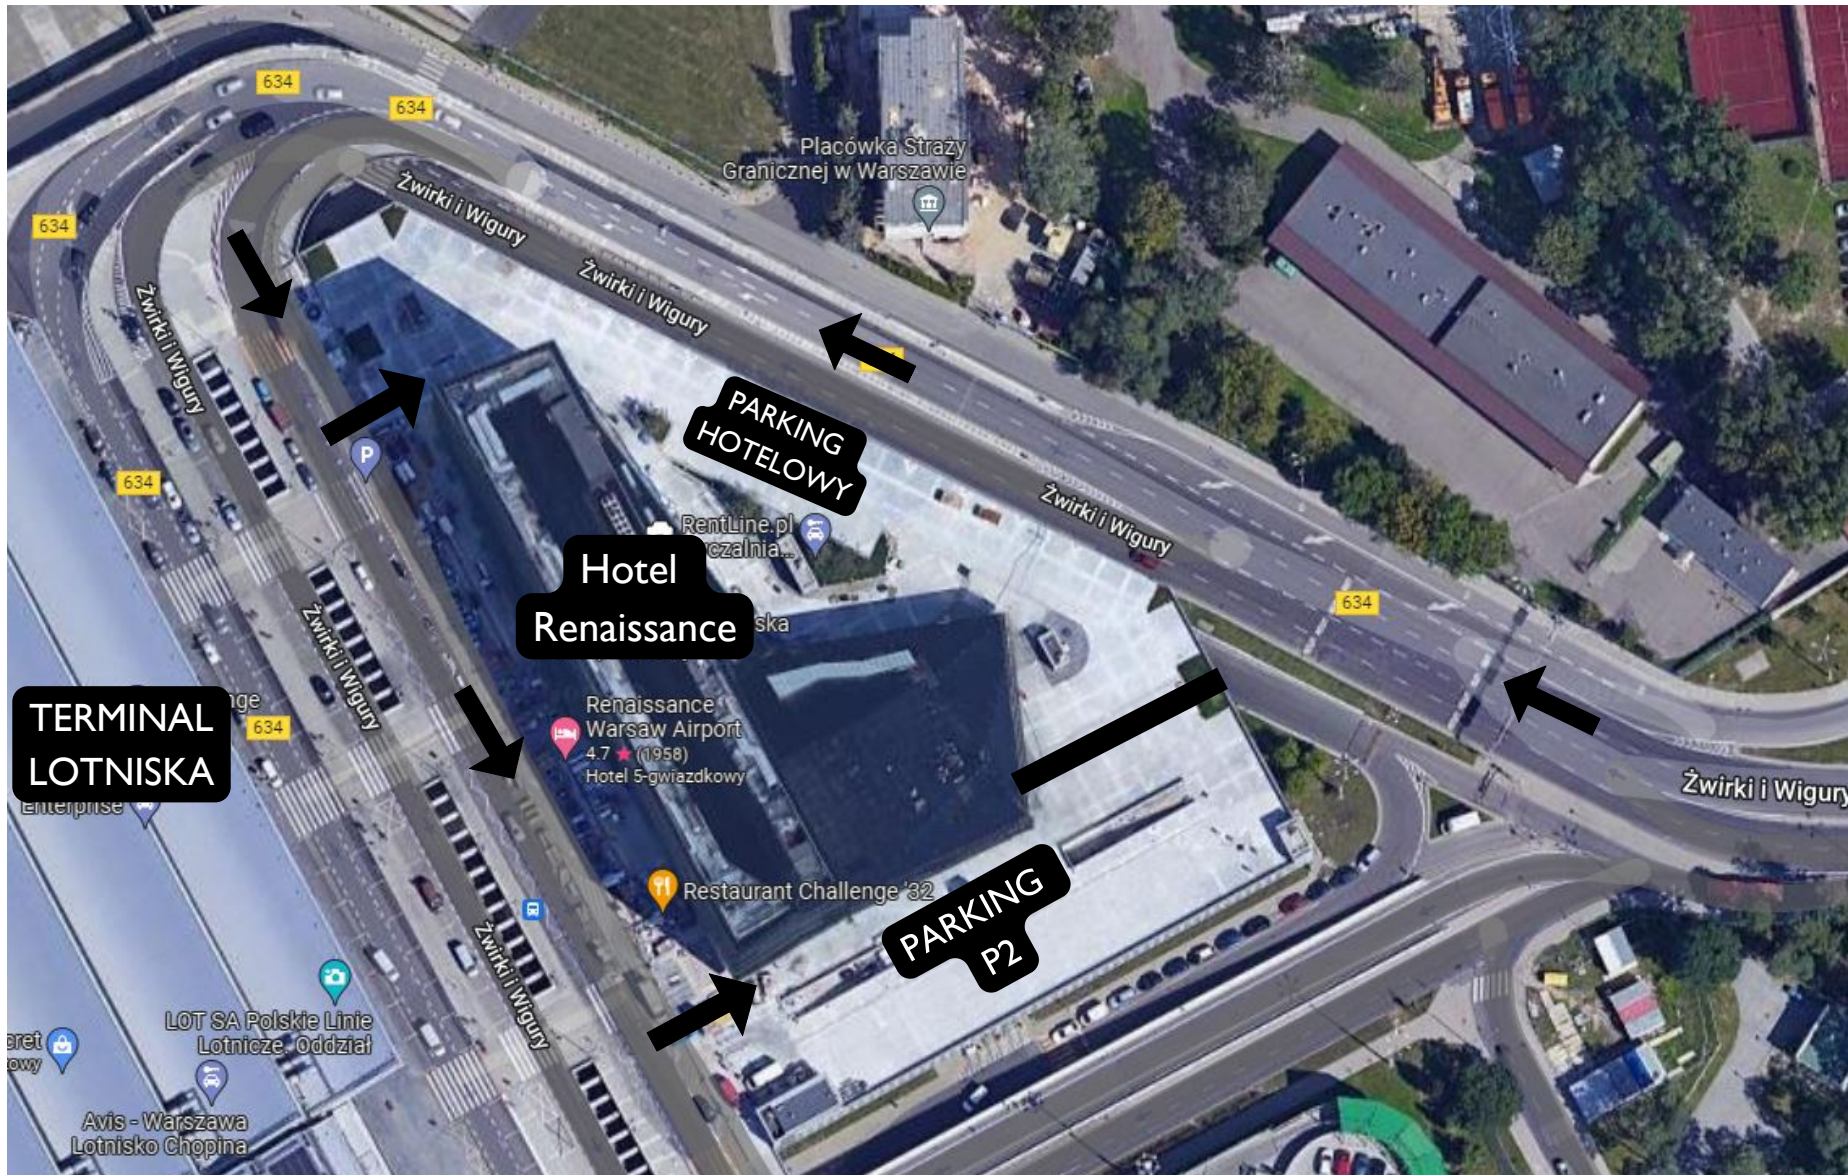

LOKALIZACJA PARKINGÓW PRZY HOTELU RENAISSANCE WARSAW AIRPORT

R
RENAISSANCE®
WARSAW AIRPORT HOTEL

DOJAZD NA PARKING HOTELU RENAISSANCE WARSAW AIRPORT

KIERUJ SIĘ NA TERMINAL ODLOTÓW

R
RENAISSANCE®
WARSAW AIRPORT HOTEL

WJAZD NA PARKING HOTELOWY JEST PRZED BUDYNKIEM HOTELU, DALEJ ZA BUDYNKIEM JEST PARKING LOTNISKOWY "P2"

PARKING HOTELOWY
102 miejsca

PARKING "P2"
(lotniskowy)
ponad 400 miejsc
na kilku poziomach

należy pobrać bilet
w bramce wjazdowej
i podejść do Recepcji
Hotelu w celu aktywowania
biletu przed wyjazdem

RECEPCJA WERYFIKUJE
NAZWĘ FIRMY
I NAZWISKO GOŚCIA

WJAZD NA PARKING LOTNISKOWY "P2" ZNAJDUJE SIĘ ZA PRZEJŚCIEM DLA PIESZYCH